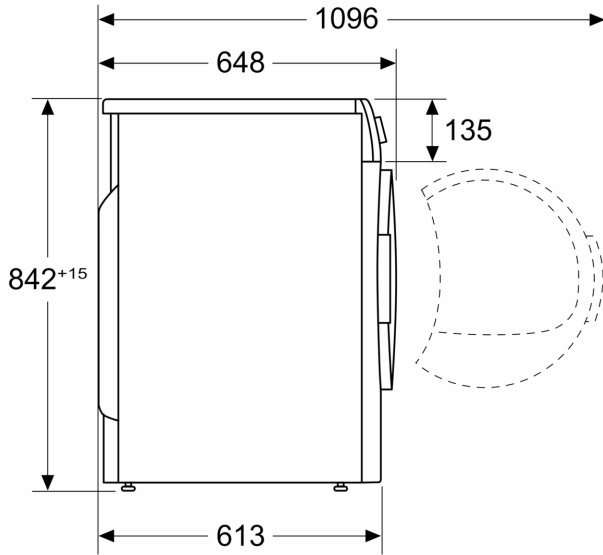

Tipo de construcción: Libre instalación
Tapa superior desmontable: No
Apertura de la puerta: A la derecha
Longitud del cable de alimentación eléctrica: 145.0 cm
Dimensiones (Alt x Ancho x Fondo): 842x598x613 mm
Peso neto: 54.3 kg
Gases fluorados de efecto invernadero: No
Unidad herméticamente sellada: Si
Cantidad expresada en equivalente a CO₂: 0.000 t
Código EAN: 4242005328710
Potencia: 800 W
Intensidad corriente eléctrica: 10 A
Tensión: 220-240 V
Frecuencia: 50 Hz
Capacidad: 9.0 kg
Clase de eficiencia energética: A++
Consumo de energía de secadora eléctrica, carga completa - NUEVA (2010/30/EC): 2.05 kWh
Duración del programa estándar de algodón con carga completa: 176 min
Consumo de energía de secadora eléctrica, carga parcial - NUEVA (2010/30/EC): 1.25 kWh
Duración del programa estándar de algodón con carga parcial: .. 121 min
Medición de consumo energético anual, secadora eléctrica - NUEVA (2010/30/EC): 258.0 kWh/annum
Medición de duración del programa: 145 min
Media de la eficiencia de condensación con carga completa (%): .. 86 %
Media de la eficiencia de condensación con carga parcial (%): .. 86 %
Medición de eficiencia de condensación (%): 86 %

**Serie 6, Secadora con bomba de calor, 9 kg
WQG24500ES**

Dimensiones en mm

Dimensiones en mm